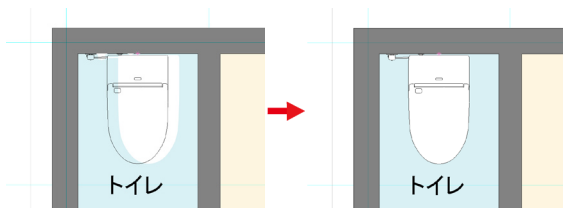

◆ TOTO トイレ 平面表示の改善

・ 平面入力時に、一部のトイレで平面表示が崩れる現象を改善しました。