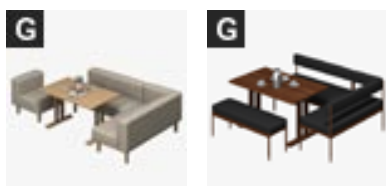

マスター配信

部材

◆ ダイニングソファセット 追加

■ 「インテリア」 → 「家具セット (部位別)」 → 「ダイニング」

■ 「インテリア」 → 「家具単品」 → 「ソファ・チェア」 → 「ソファ」

■ 「インテリア」 → 「家具単品」 → 「ソファ・チェア」 → 「ベンチ」

■ 「インテリア」 → 「家具単品」 → 「テーブル」 → 「ダイニングテーブル」

◆ スツール 追加

■ 「インテリア」 → 「家具単品」 → 「ソファ・チェア」 → 「ステップ・スツール」