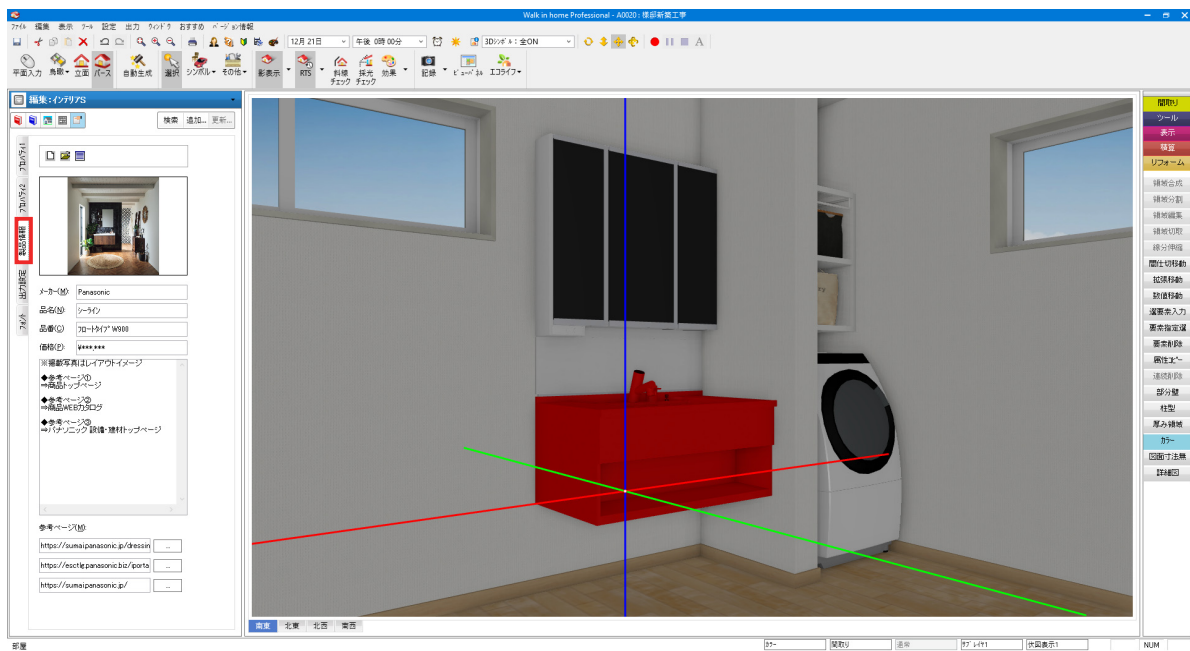

マスター配信

部材

◆ パナソニック 洗面ドレッシング シーライン 単品パーツ 追加

■ 「住宅設備」 → 「洗面」 → 「Panasonic」 → 「シーライン」

マーク付きの部材は該当の製品情報を入力画面から確認することができます。
プロパティの「製品情報」より商品画像や商品名、商品掲載ページへ直接アクセスが可能です。

素材

◆ パナソニック 洗面ドレッシング シーライン 色柄追加

■ 「住宅設備」 → 「洗面ドレッシング」 → 「Panasonic」 → 「シーライン」