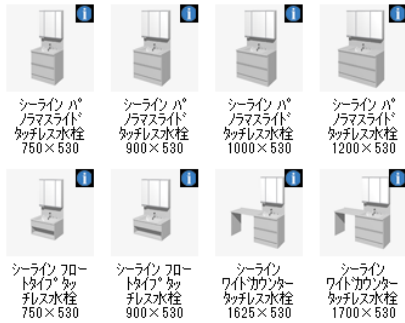

マスター配信

部材

◆ パナソニック 洗面ドレッシング シーライン 単品パーツ 追加

■ 「住宅設備」 → 「洗面」 → 「Panasonic」 → 「シーライン」

マーク付きの部材は該当の製品情報を入力画面から確認することができます。
プロパティの「製品情報」より商品画像や商品名、商品掲載ページへ直接アクセスが可能です。

素材

◆ パナソニック 洗面ドレッシング シーライン 色柄追加

■ 「住宅設備」 → 「洗面ドレッシング」 → 「Panasonic」 → 「シーライン」