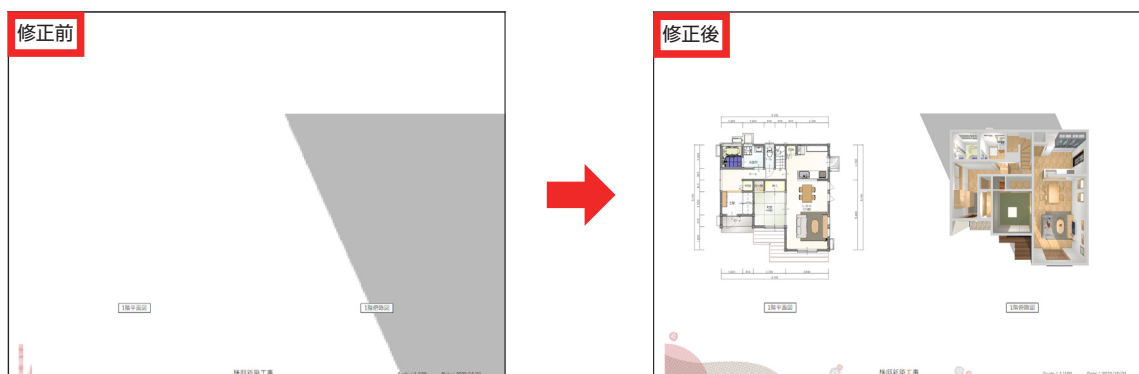

- ・プレゼンボード出力時に平面図の画像がぼやけてしまう現象を改善しました。

- ・出力後の印刷プレビューで画像が大きく表示されてしまう現象を改善しました。

◆ プレゼンボード出力（通風）時にソフトが落ちてしまう現象の改善

- ・通風タブの項目をプレゼンボードに出力した際にソフトが落ちてしまう現象を改善しました。

◆ 階層変更時に建具詳細表の表示設定が変更されてしまう現象の改善

- ・「建物共有情報」の階層設定を変更すると、任意で設定した建具詳細表の表示設定が元に戻ってしまう現象を改善しました。